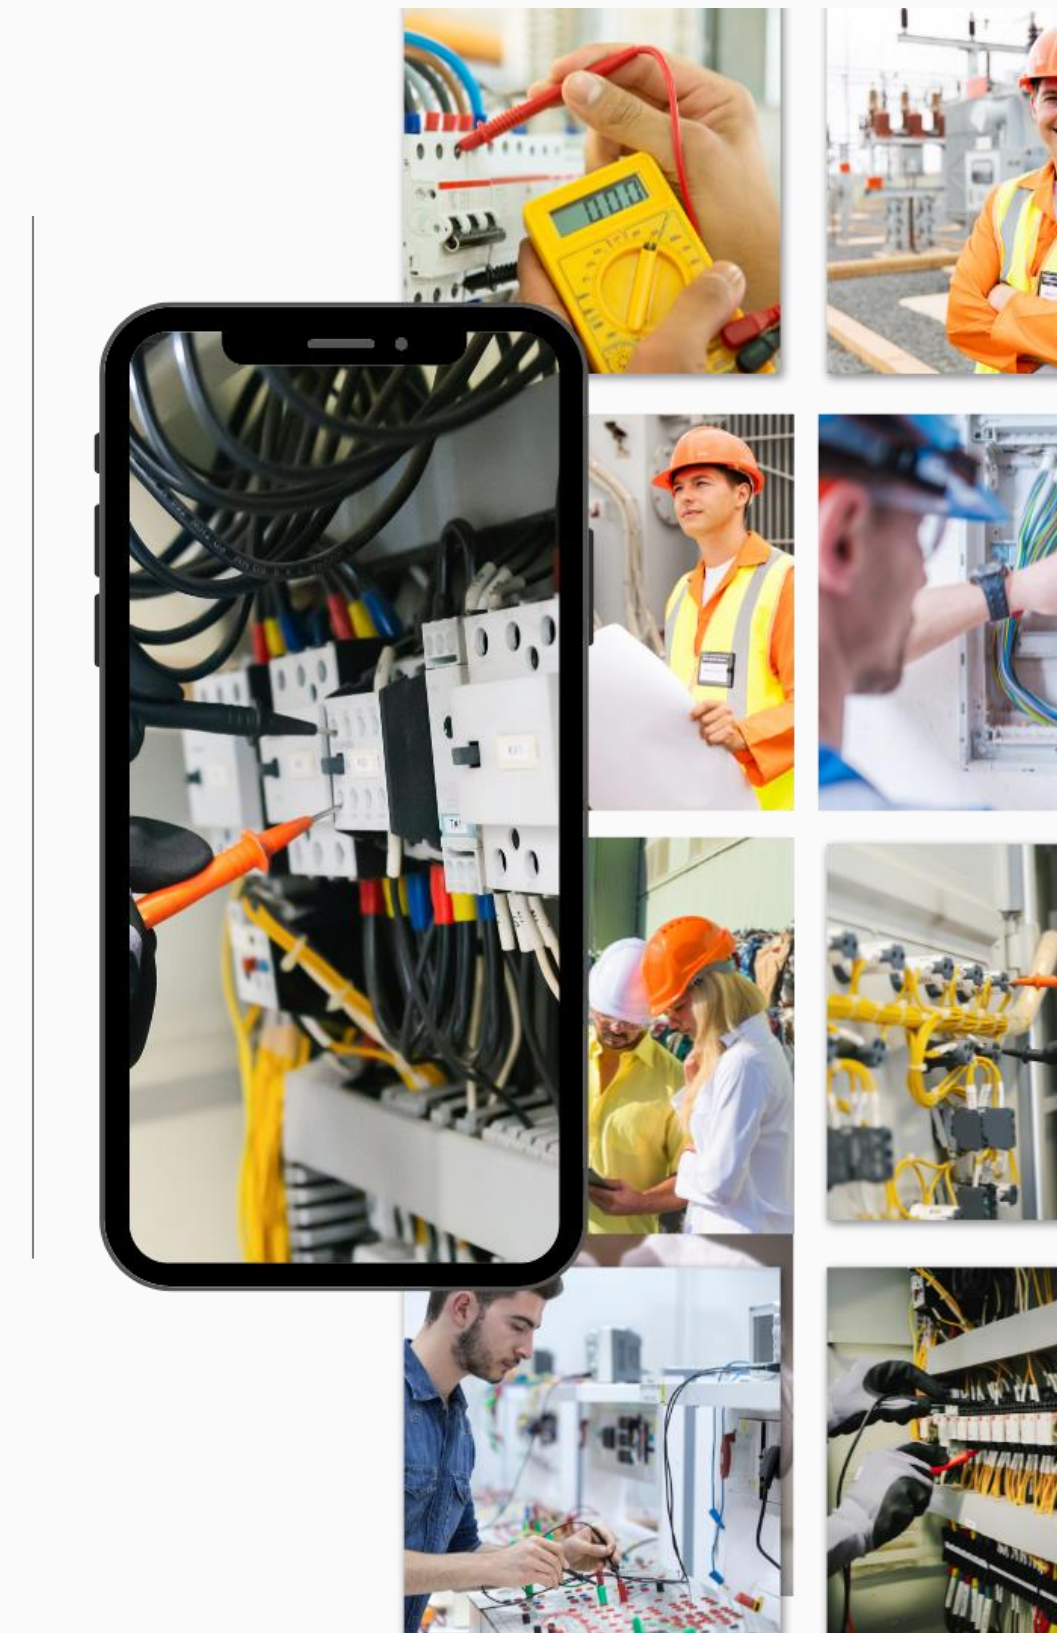

LAUDOS, PROGRAMAS E SERVIÇOS - VOLTADOS A NR 10

1. Laudo de Aterramento Elétrico de Máquinas.
2. Laudo das Instalações Elétricas – NR 10.
3. Laudo SPDA (Sistema de Proteção Contra Descargas Atmosféricas).
4. Laudo de Áreas Classificadas para atender NR 10 item 10.2.4.f.
5. Inspeção Termográfica de Circuitos Elétricos.
6. Projetos elétricos e execução.
7. Prontuário das Instalações Elétricas conforme NR 10 item 10.2.4.
8. Diagrama Unifilar conforme item 10.2.3.
9. Laudo de Cálculo de ARC FLASH (ATPV) para dimensionamento das vestimentas;
10. Laudo de ICMS.
11. Laudo de Consumo de Energia Elétrica.
12. Curso para Elaboração de Laudos das Instalações Elétricas – NR 10.
13. RTI – Relatório Técnico de Inspeção das Instalações Elétricas – NR 10.