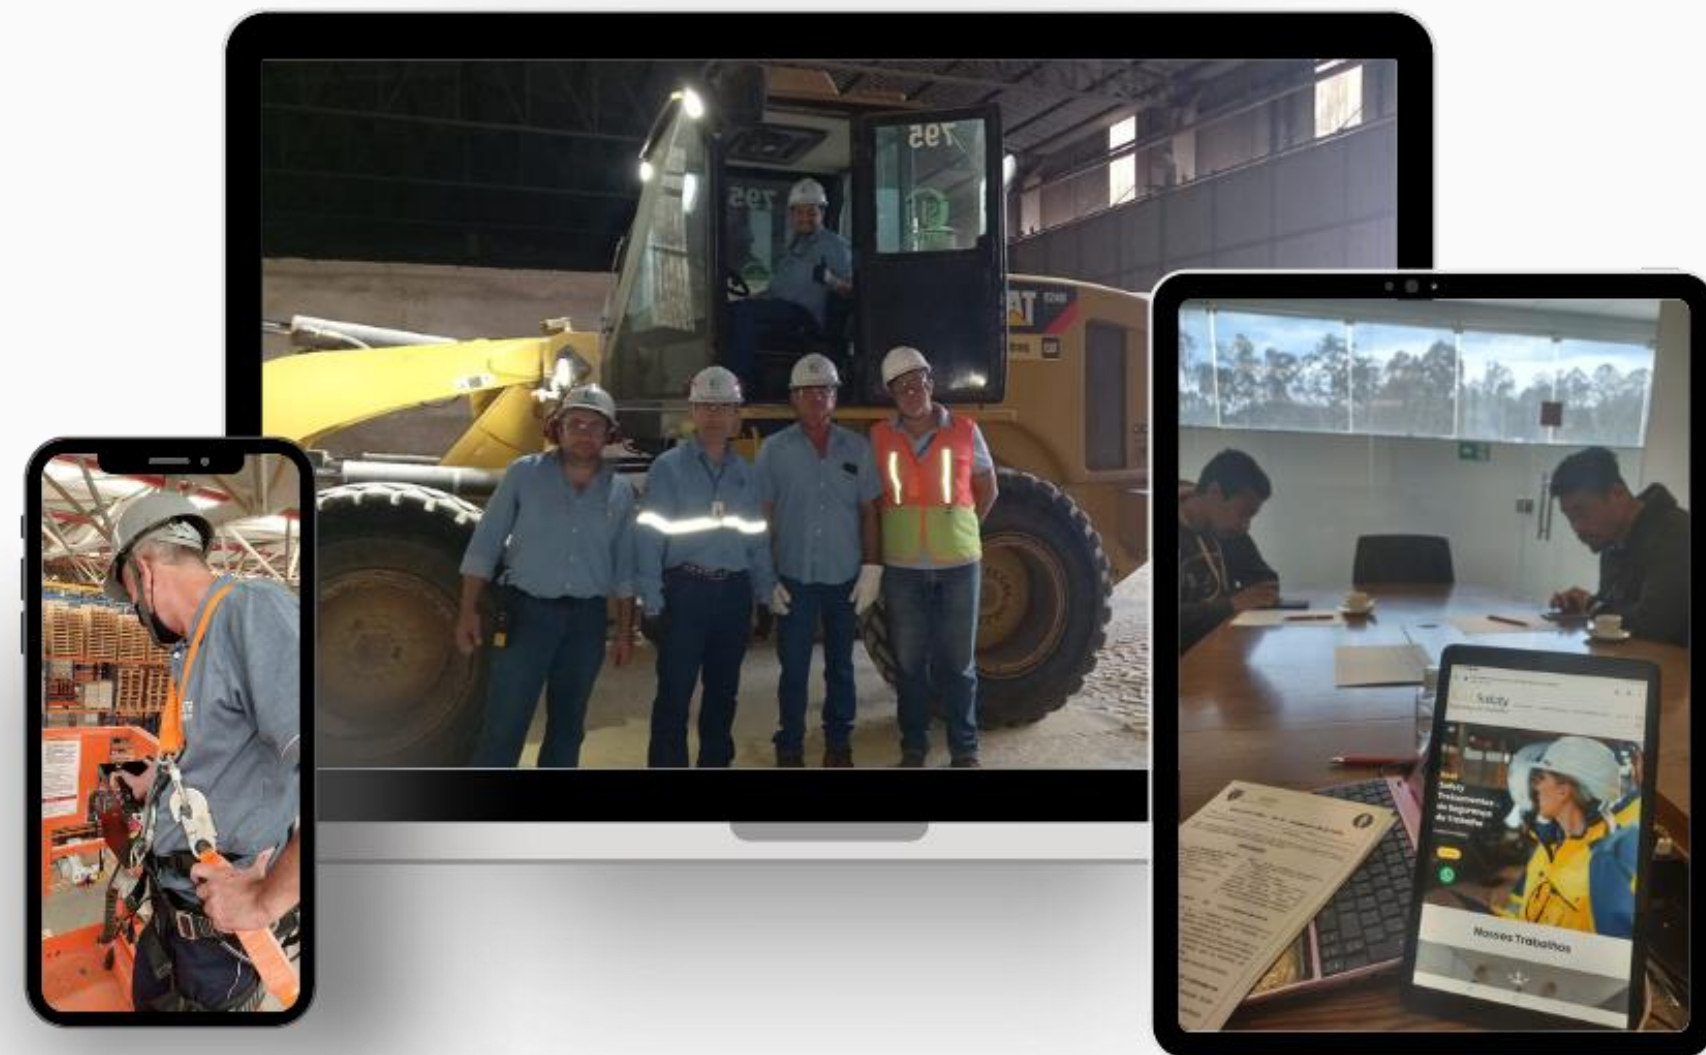

TREINAMENTOS DE SEGURANÇA DO TRABALHO

- **NR 5 - CIPA** (Comissão Interna De Prevenção De Acidentes e Assédio Sexual).
- **NR 6 - EPI** (Equipamento de Proteção Individual).
- **NR 10 - Segurança em Instalações Elétricas e Serviços de Eletricidade** (Básico ou SEP).
- **NR 11 - Transporte, Armazenagem e Manuseio de Materiais**
  - (Operador de Empilhadeira,
  - Operador de Pá Carregadeira,
  - Operador de Transpaleteira, Operador de Ponte Rolante, Operador de Talha Elétrica, Operador de Trator, Operador de Caminhão Munck).
- **NR 12 - Máquinas e Equipamentos**
  - (Operador de Motosserra, Operador de Roçadeira, Operador de Sopradeira, Operador de Ferramentas Manuais, Operador De Injetora, Operador De Cesto Aéreo – Anexo XII).
- **NR13 - Operador de Caldeiras, Vasos de Pressão e Tubulações.**