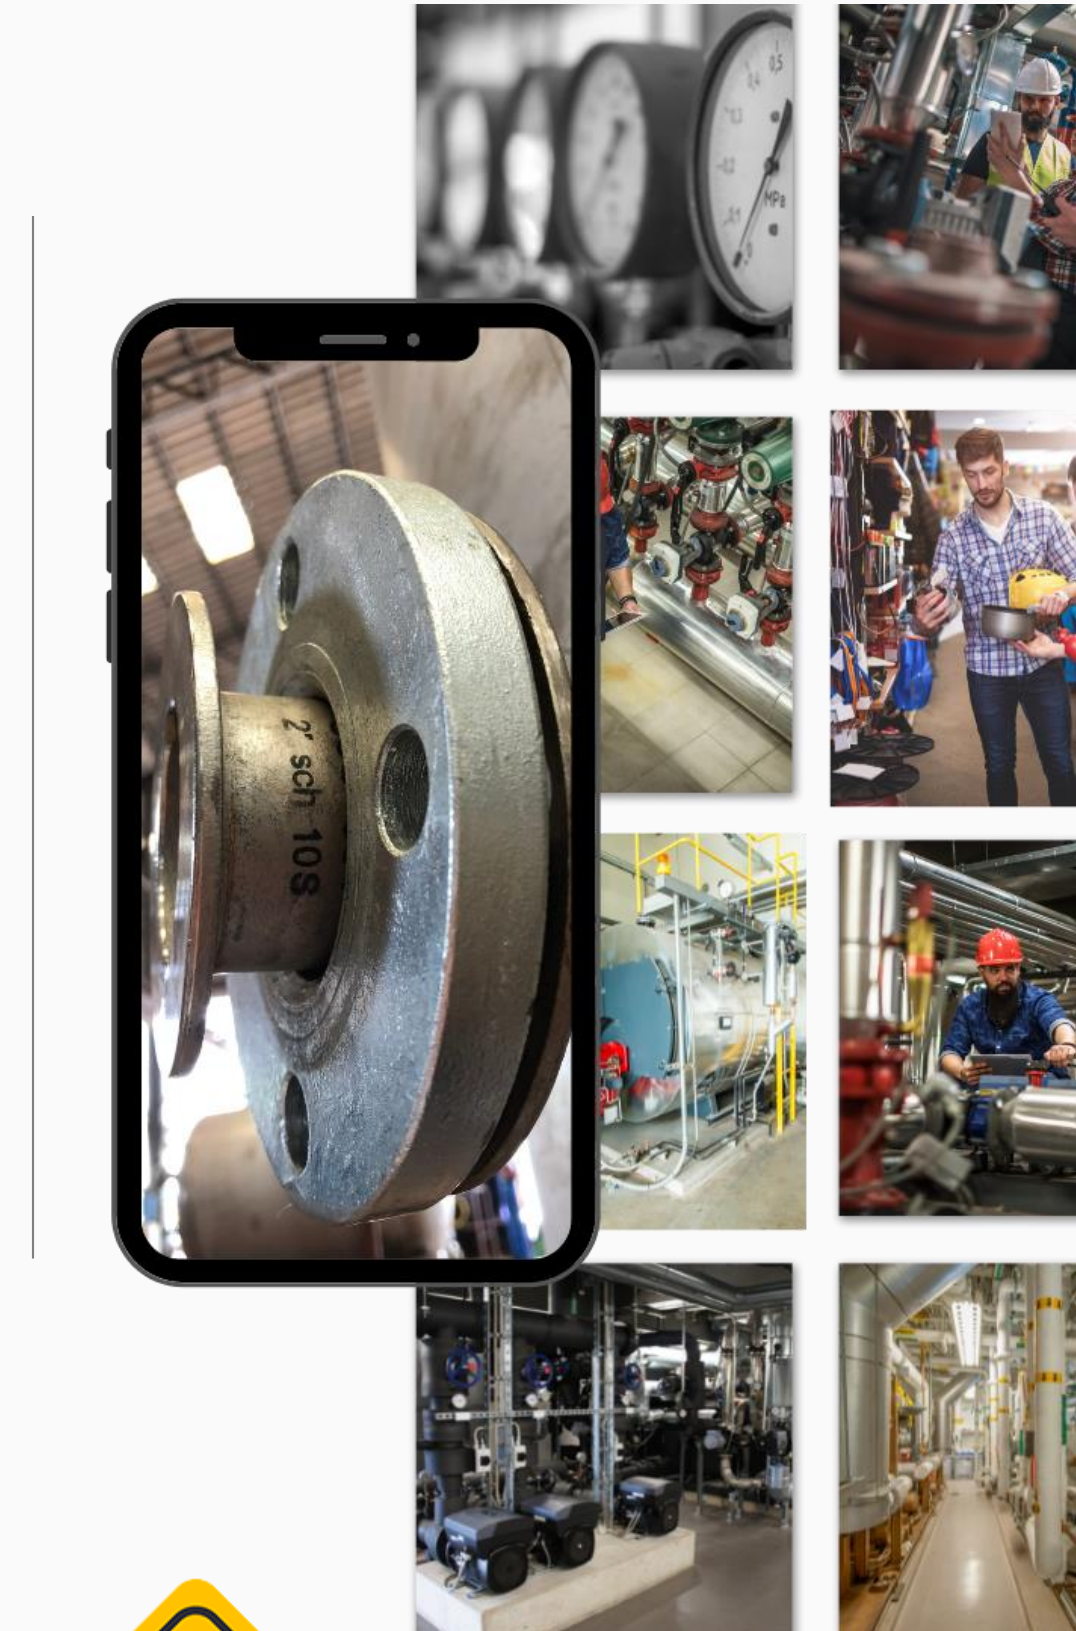

LAUDOS, PROGRAMAS E SERVIÇOS - VOLTADOS A NR 13

• CALIBRAÇÕES

1. Calibração de Manômetros e Manovacuômetros.
2. Calibração de Pressostatos.
3. Calibração de Termômetros.
4. Calibração de Válvulas de Controle de Bloqueio.
5. Calibração de Válvulas de Segurança e Alívio.

• MANUTENÇÃO EM EQUIPAMENTOS

1. Manutenção e Reparo de Bombas D'Água.
2. Manutenção e Reparo de Caldeiras.
3. Manutenção e Reparo de Válvulas.

• CONSULTORIAS

1. Consultoria para Instalação de Válvulas de Segurança e Controle.
2. Inspeção NR 13 – Consultoria para Adequação.